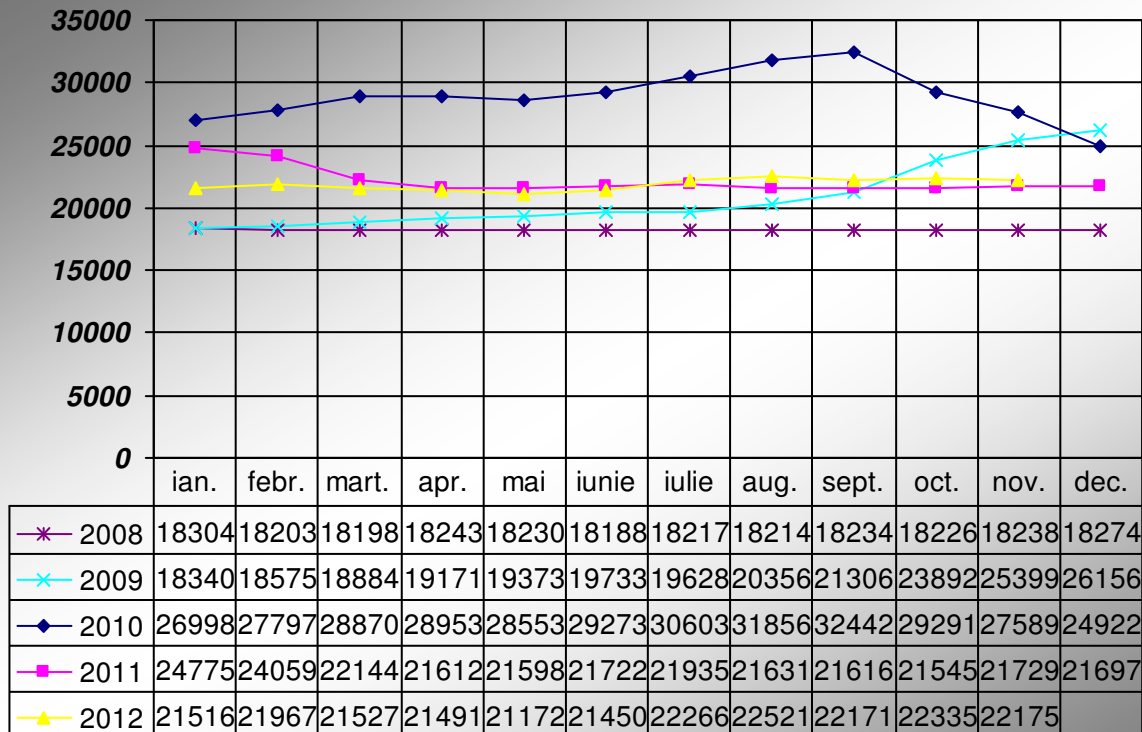

**Evolutia numarului total de someri in perioada 2008-2012
la nivelul A.M.O.F.M. Bucuresti**

**Evolutia numarului de someri in plata perioada 2008-2012
la nivelul A.M.O.F.M. Bucuresti**